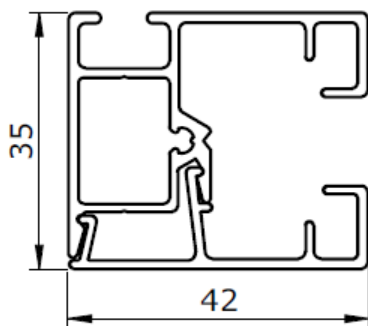

Byggmått

Hestra Zip Large

Bottenlist

S

L

Skena

Click (std)

Skena med skruv