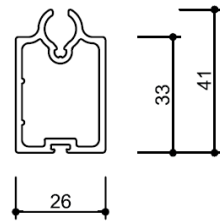

Byggmått

Hestra Zip Large

Bottenlist

S

L

Skena

Click (std)

Skena med skruv