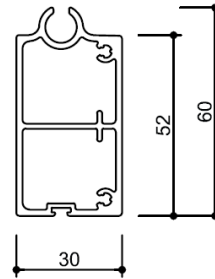

Byggmått

Hestra Zip Large

Bottenlist

S

L

Skena

Click (std)

Skena med skruv