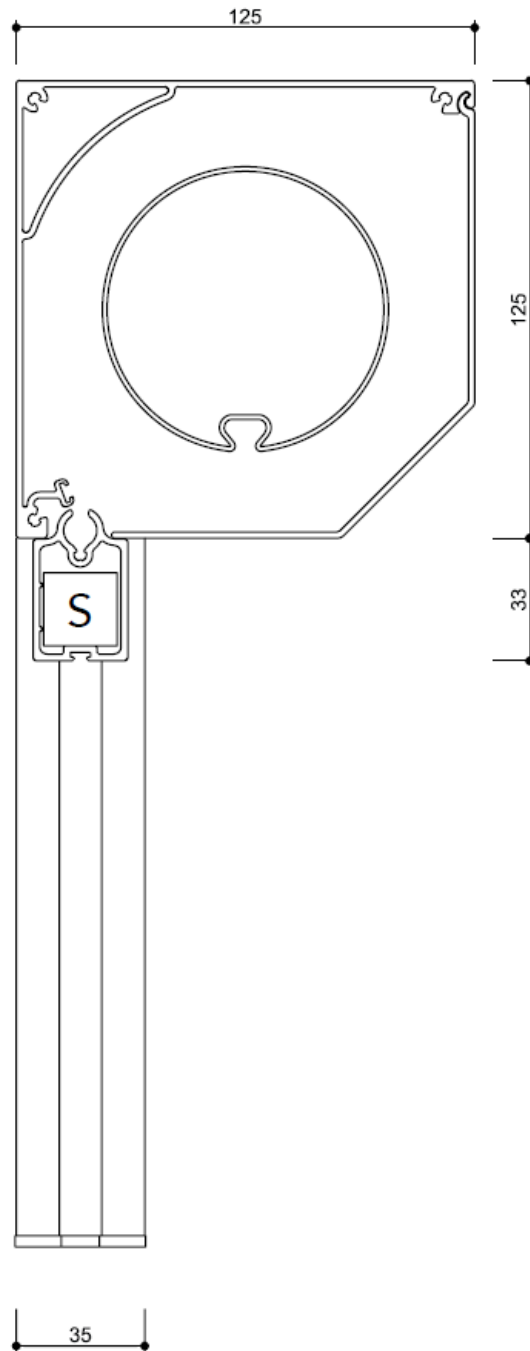

Byggmått

Hestra Zip Large

Bottenlist

S

L

Skena

Click (std)

Skena med skruv