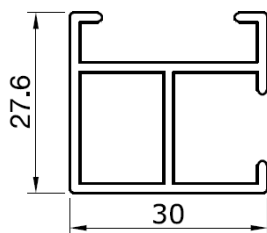

Byggmått

Hestra Screen

Styrskena