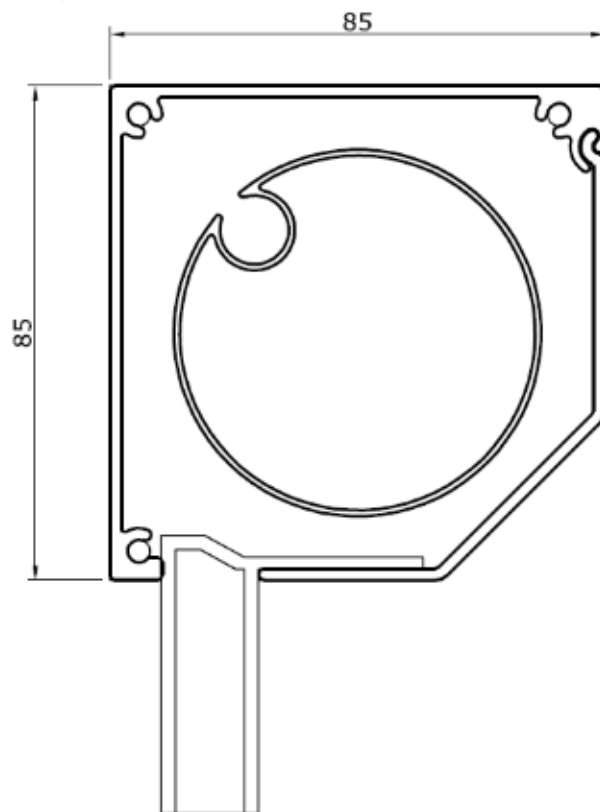

Byggmått

Hestra Screen

Styrskena