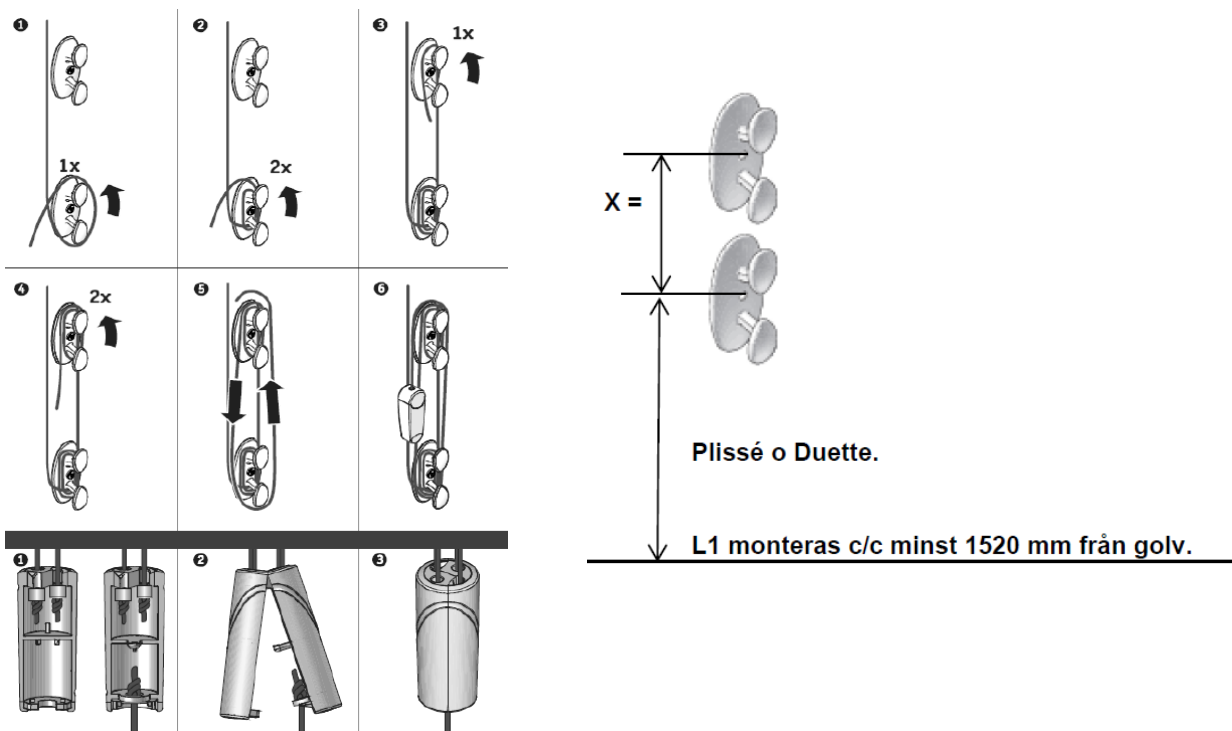

Monteringsbeskrivning barnsäkerhet av linmanövrerade solskydd

Plissé o Duette

Varning! Barn kan strypas om denna säkerhetsenhet inte monteras. Använd alltid denna enhet för att hålla snören och kedjor utom räckhåll för barn.
OBS! Använd bifogade skruvar för trä. Använd egna infästningsdon i andra material.
Notera! Installera alltid på minst 150 cm höjd och så nära överlisten som möjligt.

Gäller alla linmanövrerade produkter		
Produkt höjd	Linlås	X = mm
0 – 600	L1 – L2	70
601 – 1200	L1 – L2	140
1201 – 1800	L1 – L2	210
1801 – 2400	L1 – L2	280
2401 – <	L1 – L2	350

Viktigt att man virar ett par varv, se bild 2 och 4.

Klockan bör hamna som bild 6 visar, ej nedanför den undre linsamlaren.

OBS!
Efter slutmontering ska den orangefärgade VARNINGSLAPPEN vara monterad på reglagesidan!