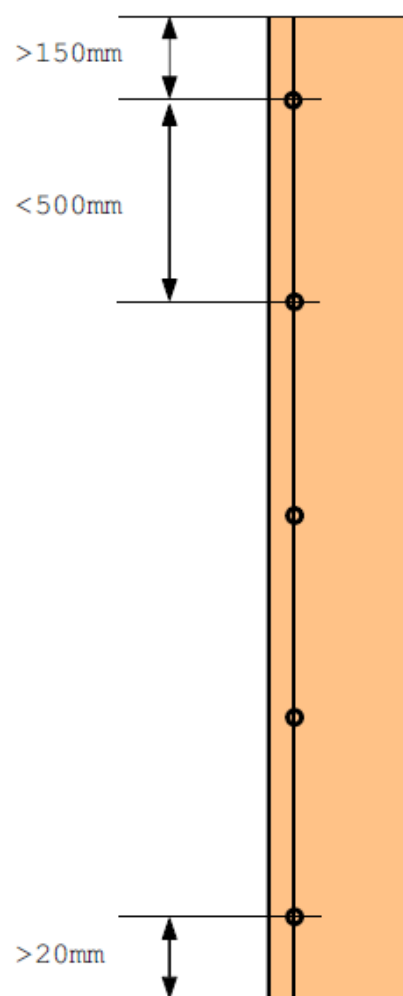

FÖNSTERMARKIS

HESTRA ZIPSCREEN