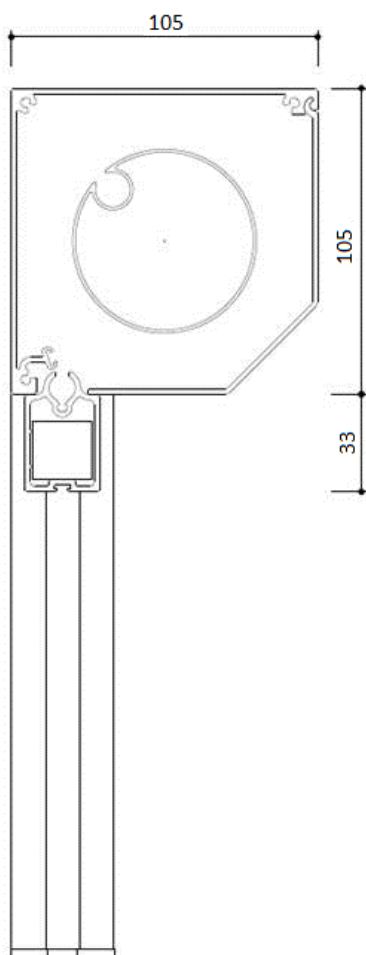

FÖNSTERMARKIS
HESTRA ZIPSCREEN

MONTERINGSANVISNING

FÖNSTERMARKIS

HESTRA ZIPSCREEN

Måttfakta

Måtten är i mm

Snitt – kassett & sidoskena

Snitt – bottenprofil

Snitt – bottenprofil dubbel

Snitt – sidoskena

Max höjd 3500 mm

FÖNSTERMARKIS

HESTRA ZIPSCREEN

Viktig information innan montage

Generell varning

Om du som privatkund monterar denna produkt själv så gör du det på egen risk.