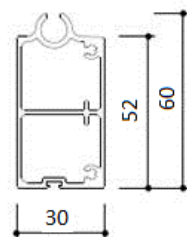

FÖNSTERMARKIS
HESTRA ZIPSCREEN

MONTERINGSANVISNING

FÖNSTERMARKIS

HESTRA ZIPSCREEN

Måttfakta

Måtten är i mm

Snitt – kassett & sidoskena

Snitt – bottenprofil

Snitt – bottenprofil dubbel

Snitt – sidoskena

Max höjd 3500 mm

FÖNSTERMARKIS

HESTRA ZIPSCREEN

Viktig information innan montage

Generell varning

Om du som privatkund monterar denna produkt själv så gör du det på egen risk.