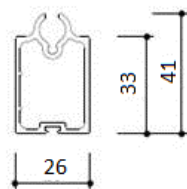

FÖNSTERMARKIS
HESTRA ZIPSCREEN

MONTERINGSANVISNING

FÖNSTERMARKIS

HESTRA ZIPSCREEN

Måttfakta

Måtten är i mm

Snitt – kassett & sidoskena

Snitt – bottenprofil

Snitt – bottenprofil dubbel

Snitt – sidoskena

Max höjd 3500 mm

FÖNSTERMARKIS

HESTRA ZIPSCREEN

Viktig information innan montage

Generell varning

Om du som privatkund monterar denna produkt själv så gör du det på egen risk.