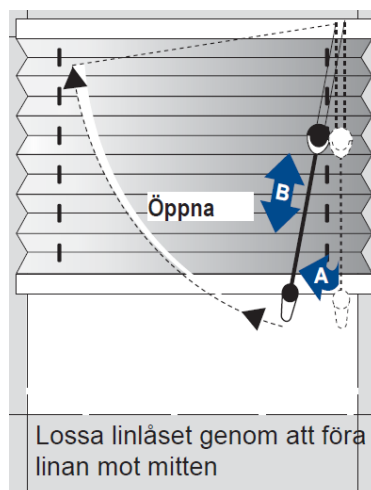

4. Listen snäpps fast och spännfoten sätts dit

5. Manövrering

6. Demontering

TEXTILT SOLSKYDD

HESTRA PLISSÉ/DUETTE®

3.a Manövrering – Lossa och röra gardinen

VIKTIGT!

Följ linan när du lossar/rör och stannar/låser gardinen!

3.b Manövrering – Stanna och låsa gardinen

TEXTILT SOLSKYDD

HESTRA PLISSÉ/DUETTE®

4. Demontering**Vägg/tak****Motoriserad**

Reglera din gardin med fjärrkontroll, mobiltelefon eller annan Smarta-hem-lösning.