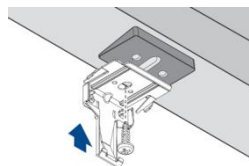

Vägg- och takmontage

1. Vinkelmontering överlist

Montering fäste Vägg

Tak

Montering av täckåpa

Montering av kil (vid sned list)

TEXTILT SOLSKYDD HESTRA PLISSÉ/DUETTE®

2. Montering