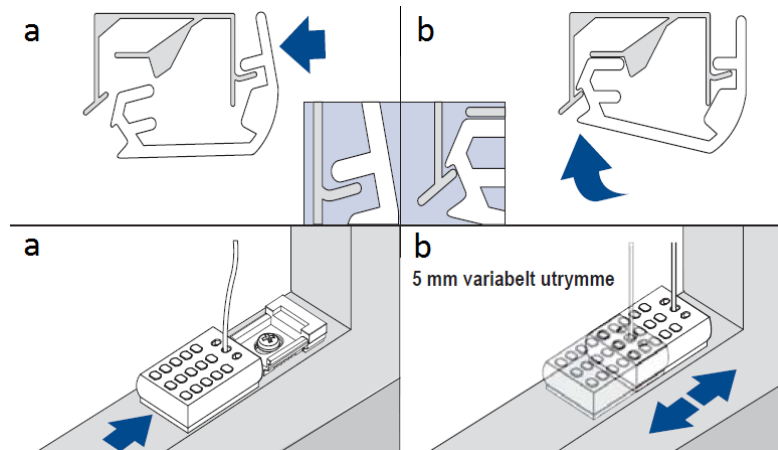

TEXTILT SOLSKYDD HESTRA PLISSÉ/DUETTE®

4. Listen snäpps fast och spännfoten sätts dit

5. Manövrering