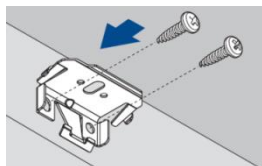

Montering fäste Vägg