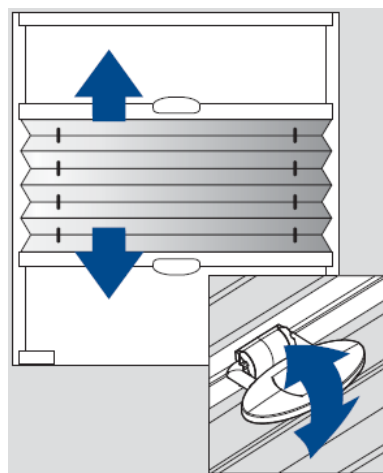

2.a Överlisten snäpps fast

Vägg/tak

TEXTILT SOLSKYDD HESTRA PLISSÉ/DUETTE®

Vid spännlist och spännfot (annars hoppa till punkt 3.)

1. Montering av fäste

2. Montering av spännfot

3. Montering

TEXTILT SOLSKYDD HESTRA PLISSÉ/DUETTE®

4. Listen snäpps fast och spännfoten sätts dit

5. Manövrering

6. Demontering

TEXTILT SOLSKYDD

HESTRA PLISSÉ/DUETTE®

3.a Manövrering – Lossa och röra gardinen

VIKTIGT!

Följ linan när du lossar/rör och stannar/låser gardinen!