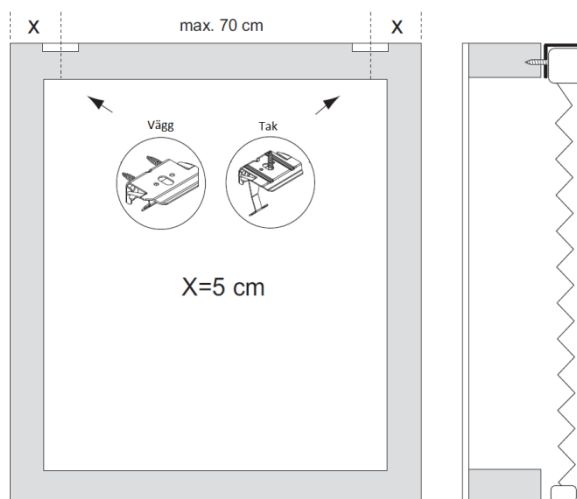

TEXTILT SOLSKYDD

HESTRA PLISSÉ/DUETTE®

- Använd ingen skarp kniv när du öppnar emballaget!
- Vid skruvmontage använd Pozidrive nr 2. Elektrisk skruvdragare på lägsta hastighet!
- Demontering: Använd en skruvmejsel, max 6 mm.
- Använd endast de medlevererade skruvarna.

Vägg- och takmontage

1. Vinkelmontering överlist

Montering fäste Vägg

Tak

Montering av täckåpa

Montering av kil (vid sned list)