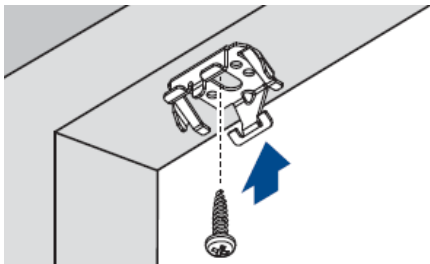

2.a Överlisten snäpps fast

Vägg/tak

TEXTILT SOLSKYDD HESTRA PLISSÉ/DUETTE®

Vid spännlist och spännfot (annars hoppa till punkt 3.)

1. Montering av fäste

2. Montering av spännfot

3. Montering

TEXTILT SOLSKYDD HESTRA PLISSÉ/DUETTE®

4. Listen snäpps fast och spännfoten sätts dit

5. Manövrering

6. Demontering

TEXTILT SOLSKYDD

HESTRA PLISSÉ/DUETTE®

3.a Manövrering – Lossa och röra gardinen

VIKTIGT!

Följ linan när du lossar/rör och stannar/låser gardinen!