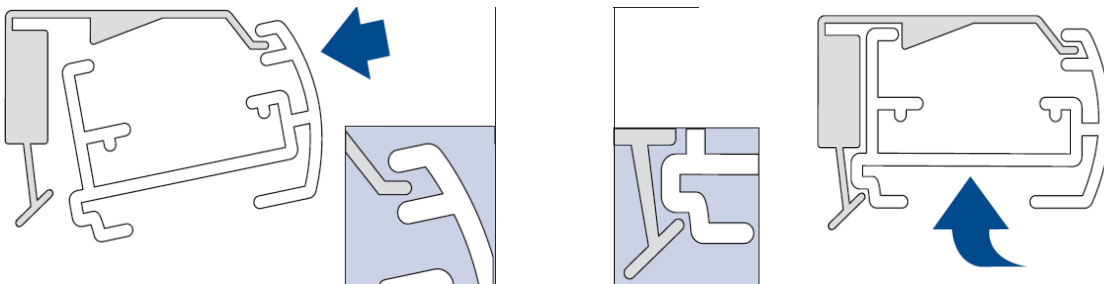

TEXTILT SOLSKYDD
HESTRA PLISSÉ/DUETTE®

MONTERINGSANVISNING

TEXTILT SOLSKYDD

HESTRA PLISSÉ/DUETTE®

- Använd ingen skarp kniv när du öppnar emballaget!
- Vid skruvmontage använd Pozidrive nr 2. Elektrisk skruvdragare på lägsta hastighet!
- Demontering: Använd en skruvmejsel, max 6 mm.
- Använd endast de medlevererade skruvarna.

Vägg- och takmontage

1. Vinkelmontering överlist

Montering fäste Vägg

Tak

Montering av täckåpa

Montering av kil (vid sned list)

TEXTILT SOLSKYDD HESTRA PLISSÉ/DUETTE®

2. Montering

2.a Överlisten snäpps fast

Vägg/tak

TEXTILT SOLSKYDD HESTRA PLISSÉ/DUETTE®

Vid spännlist och spännfot (annars hoppa till punkt 3.)

1. Montering av fäste

2. Montering av spännfot

3. Montering

TEXTILT SOLSKYDD HESTRA PLISSÉ/DUETTE®

LiteRise

LiteRise-systemet är ett innovativt system där gardinens linor är dolda. Man slipper löst hängande draglinor.

Den regleras enkelt steglöst genom att lyfta eller sänka underlisten för hand.

En utmärkt produkt till t.ex. rum där småbarn vistas. Produkten är barnsäker redan i sitt grundutförande.