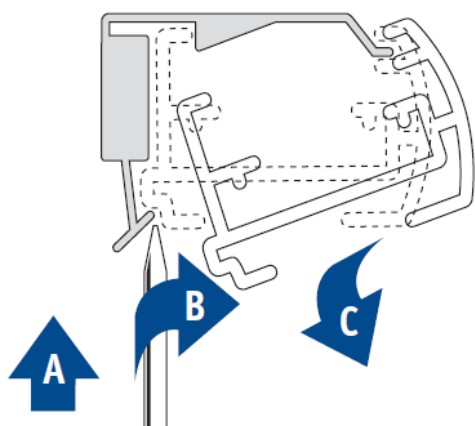

2.a Överlisten snäpps fast

Vägg/tak

TEXTILT SOLSKYDD HESTRA PLISSÉ/DUETTE®

Vid spännlist och spännfot (annars hoppa till punkt 3.)

1. Montering av fäste

2. Montering av spännfot

3. Montering

TEXTILT SOLSKYDD HESTRA PLISSÉ/DUETTE®

4. Listen snäpps fast och spännfoten sätts dit

5. Manövrering

6. Demontering

TEXTILT SOLSKYDD

HESTRA PLISSÉ/DUETTE®

3.a Manövrering – Lossa och röra gardinen

VIKTIGT!

Följ linan när du lossar/rör och stannar/låser gardinen!

3.b Manövrering – Stanna och låsa gardinen

TEXTILT SOLSKYDD

HESTRA PLISSÉ/DUETTE®

4. Demontering**Vägg/tak****Motoriserad**

Reglera din gardin med fjärrkontroll, mobiltelefon eller annan Smarta-hem-lösning.