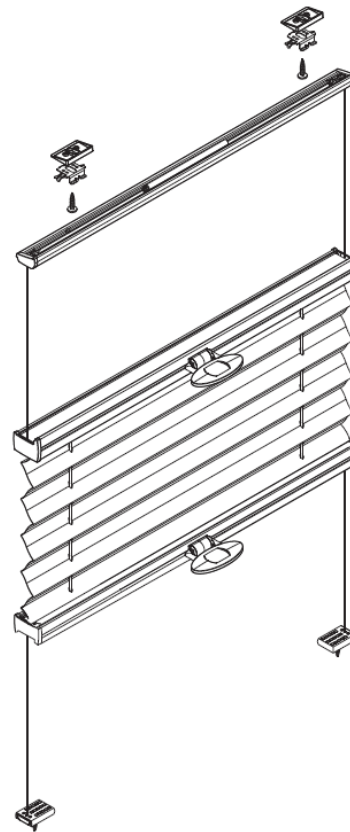

Vägg- och takmontage

1. Vinkelmontering överlist

Montering fäste Vägg

Tak

Montering av täckåpa

Montering av kil (vid sned list)

TEXTILT SOLSKYDD HESTRA PLISSÉ/DUETTE®

2. Montering

2.a Överlisten snäpps fast

Vägg/tak

TEXTILT SOLSKYDD HESTRA PLISSÉ/DUETTE®

Vid spännlist och spännfot (annars hoppa till punkt 3.)

1. Montering av fäste

2. Montering av spännfot

3. Montering

TEXTILT SOLSKYDD HESTRA PLISSÉ/DUETTE®