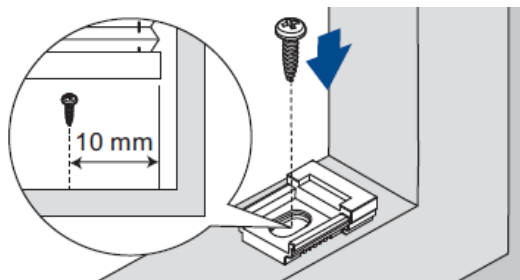

2.a Överlisten snäpps fast

Vägg/tak

TEXTILT SOLSKYDD HESTRA PLISSÉ/DUETTE®

Vid spännlist och spännfot (annars hoppa till punkt 3.)

1. Montering av fäste

2. Montering av spännfot

3. Montering

TEXTILT SOLSKYDD HESTRA PLISSÉ/DUETTE®