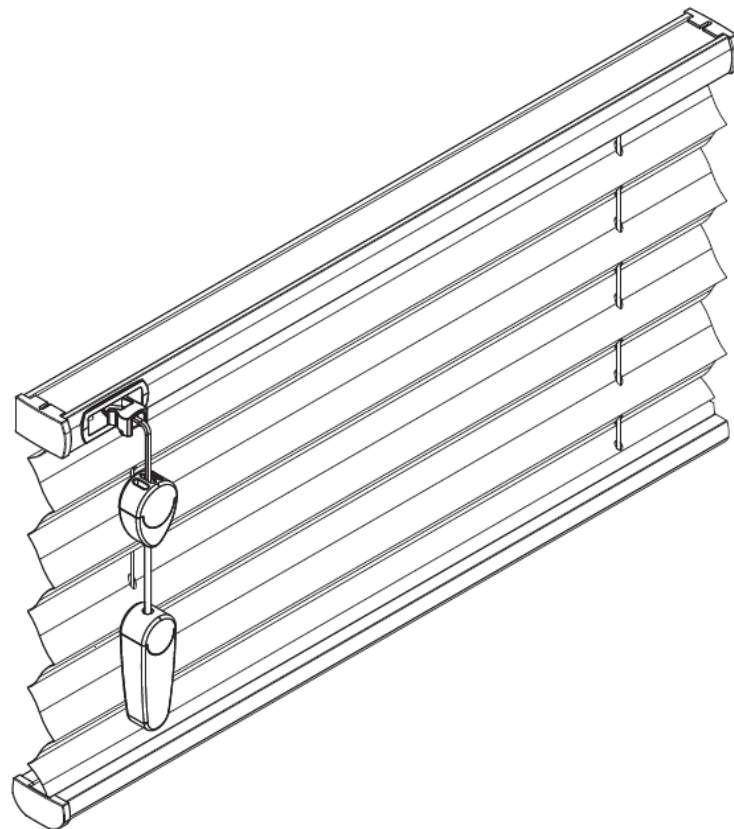

TEXTILT SOLSKYDD
HESTRA PLISSÉ/DUETTE®

MONTERINGSANVISNING

TEXTILT SOLSKYDD

HESTRA PLISSÉ/DUETTE®

- Använd ingen skarp kniv när du öppnar emballaget!
- Vid skruvmontage använd Pozidrive nr 2. Elektrisk skruvdragare på lägsta hastighet!
- Demontering: Använd en skruvmejsel, max 6 mm.
- Använd endast de medlevererade skruvarna.

Vägg- och takmontage

1. Vinkelmontering överlist

Montering fäste Vägg

Tak

Montering av täckåpa

Montering av kil (vid sned list)

TEXTILT SOLSKYDD HESTRA PLISSÉ/DUETTE®

2. Montering

2.a Överlisten snäpps fast

Vägg/tak

TEXTILT SOLSKYDD HESTRA PLISSÉ/DUETTE®

Vid spännlist och spännfot (annars hoppa till punkt 3.)

1. Montering av fäste

2. Montering av spännfot

3. Montering

TEXTILT SOLSKYDD HESTRA PLISSÉ/DUETTE®