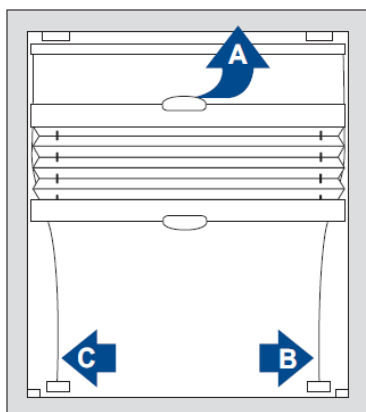

2.a Överlisten snäpps fast

Vägg/tak

TEXTILT SOLSKYDD HESTRA PLISSÉ/DUETTE®

Vid spännlist och spännfot (annars hoppa till punkt 3.)

1. Montering av fäste

2. Montering av spännfot

3. Montering

TEXTILT SOLSKYDD HESTRA PLISSÉ/DUETTE®