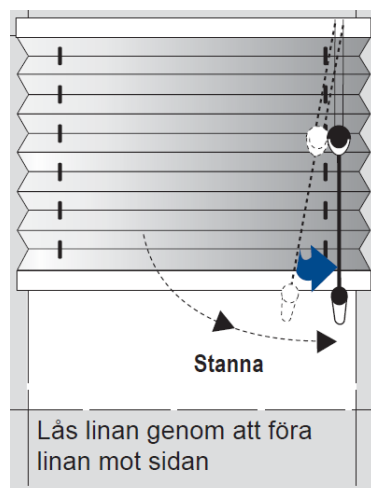

2.a Överlisten snäpps fast

Vägg/tak

TEXTILT SOLSKYDD HESTRA PLISSÉ/DUETTE®

Vid spännlist och spännfot (annars hoppa till punkt 3.)

1. Montering av fäste

2. Montering av spännfot

3. Montering

TEXTILT SOLSKYDD HESTRA PLISSÉ/DUETTE®

4. Listen snäpps fast och spännfoten sätts dit

5. Manövrering

6. Demontering

TEXTILT SOLSKYDD

HESTRA PLISSÉ/DUETTE®

3.a Manövrering – Lossa och röra gardinen

VIKTIGT!

Följ linan när du lossar/rör och stannar/låser gardinen!

3.b Manövrering – Stanna och låsa gardinen

TEXTILT SOLSKYDD

HESTRA PLISSÉ/DUETTE®

4. Demontering**Vägg/tak****Motoriserad**

Reglera din gardin med fjärrkontroll, mobiltelefon eller annan Smarta-hem-lösning.