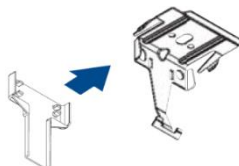

Vägg- och takmontage

1. Vinkelmontering överlist

Montering fäste Vägg

Tak

Montering av täckåpa

Montering av kil (vid sned list)

TEXTILT SOLSKYDD HESTRA PLISSÉ/DUETTE®

2. Montering

2.a Överlisten snäpps fast

Vägg/tak

TEXTILT SOLSKYDD HESTRA PLISSÉ/DUETTE®

Vid spännlist och spännfot (annars hoppa till punkt 3.)

1. Montering av fäste

2. Montering av spännfot

3. Montering

TEXTILT SOLSKYDD HESTRA PLISSÉ/DUETTE®