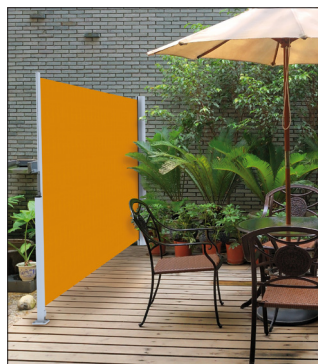

## SKÄRMAR AV OCH GER OMBONAD KÄNSLA

Hestra Sidos är en sidomarkis som kommer perfekt till användning när du vill ha skydd mot vind, insyn eller en lågt stående sol. Markisen monteras enkelt på terrasser, uteplatser och balkonger. Samtidigt som den skärmar av skapar den också en ombonad känsla. Du kan enkelt skärma av när du själv önskar.

# FAKTA SIDOMARKIS HESTRA SIDOS

Hestra Sidos ger ett mycket bra skydd mot vind, insyn eller en lågt stående sol. Markisen monteras enkelt på terrasser, uteplatser och balkonger.

Markisens golvmonterade stolpe kan plockas bort när markisen är inkörd. Det finns ett snabbfäste (tillval) för att enkelt ta bort och sätta dit stolpen.

## PROFILER

Profilerna i aluminium är lackerade för att stå emot väder, vind och korrosion. Sidomarkisen finns med grålackerat stativ i standardutförande.