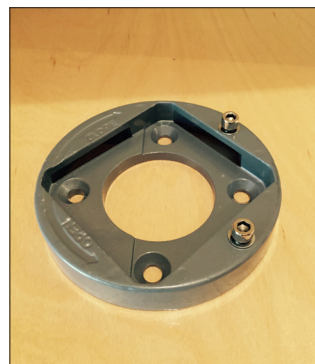

## SKÄRMAR AV OCH GER OMBONAD KÄNSLA

Hestra Sidos är en sidomarkis som kommer perfekt till användning när du vill ha skydd mot vind, insyn eller en lågt stående sol. Markisen monteras enkelt på terrasser, uteplatser och balkonger. Samtidigt som den skärmar av skapar den också en ombonad känsla. Du kan enkelt skärma av när du själv önskar.

# FAKTA SIDOMARKIS HESTRA SIDOS

Hestra Sidos ger ett mycket bra skydd mot vind, insyn eller en lågt stående sol. Markisen monteras enkelt på terrasser, uteplatser och balkonger.

Markisens golvmonterade stolpe kan plockas bort när markisen är inkörd. Det finns ett snabbfäste (tillval) för att enkelt ta bort och sätta dit stolpen.