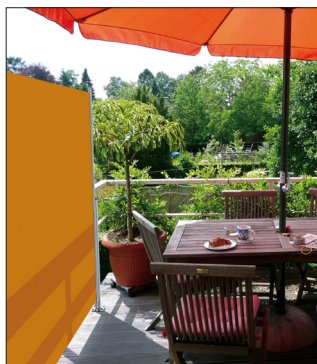

## SKÄRMAR AV OCH GER OMBONAD KÄNSLA

Hestra Sidos är en sidomarkis som kommer perfekt till användning när du vill ha skydd mot vind, insyn eller en lågt stående sol. Markisen monteras enkelt på terrasser, uteplatser och balkonger. Samtidigt som den skärmar av skapar den också en ombonad känsla. Du kan enkelt skärma av när du själv önskar.

# FAKTA SIDOMARKIS HESTRA SIDOS

Hestra Sidos ger ett mycket bra skydd mot vind, insyn eller en lågt stående sol. Markisen monteras enkelt på terrasser, uteplatser och balkonger.

Markisens golvmonterade stolpe kan plockas bort när markisen är inkörd. Det finns ett snabbfäste (tillval) för att enkelt ta bort och sätta dit stolpen.