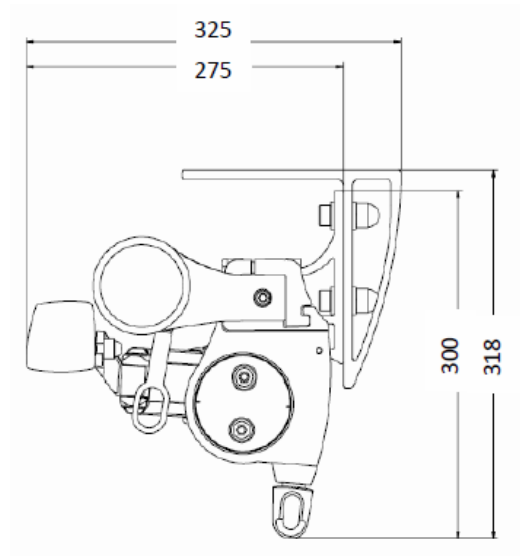

Byggmått

Hestra FA44 – vinkelomställd arm

Hestra FA44 – vinkelomställd arm med tak