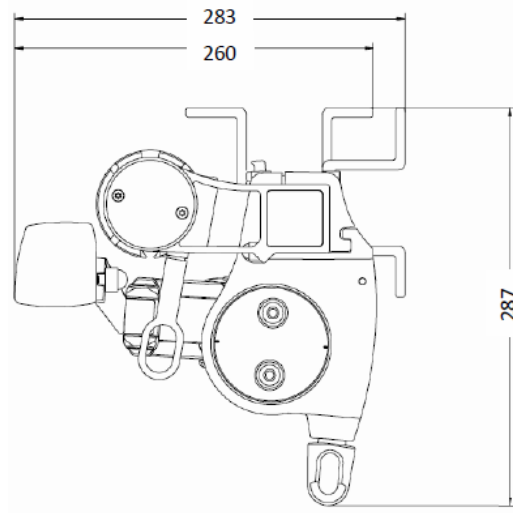

Byggmått

Hestra FA42 – vinkelomställd arm

Hestra FA42 – vinkelomställd arm med tak