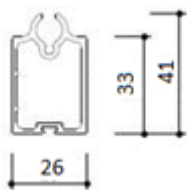

Byggmått

Hestra Zipscreen

Bottenprofil

Bottenprofil - dubbel

Sidoskena