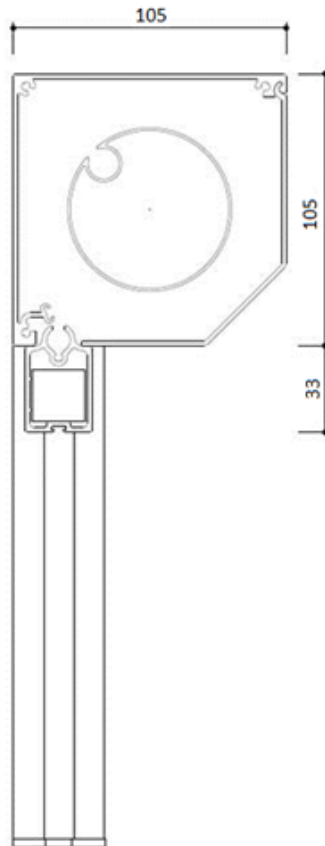

Byggmått

Hestra Zipscreen

Bottenprofil

Bottenprofil - dubbel

Sidoskena