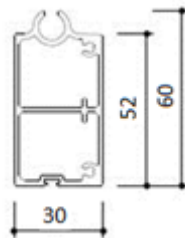

Byggmått

Hestra Zipscreen

Bottenprofil

Bottenprofil - dubbel

Sidoskena