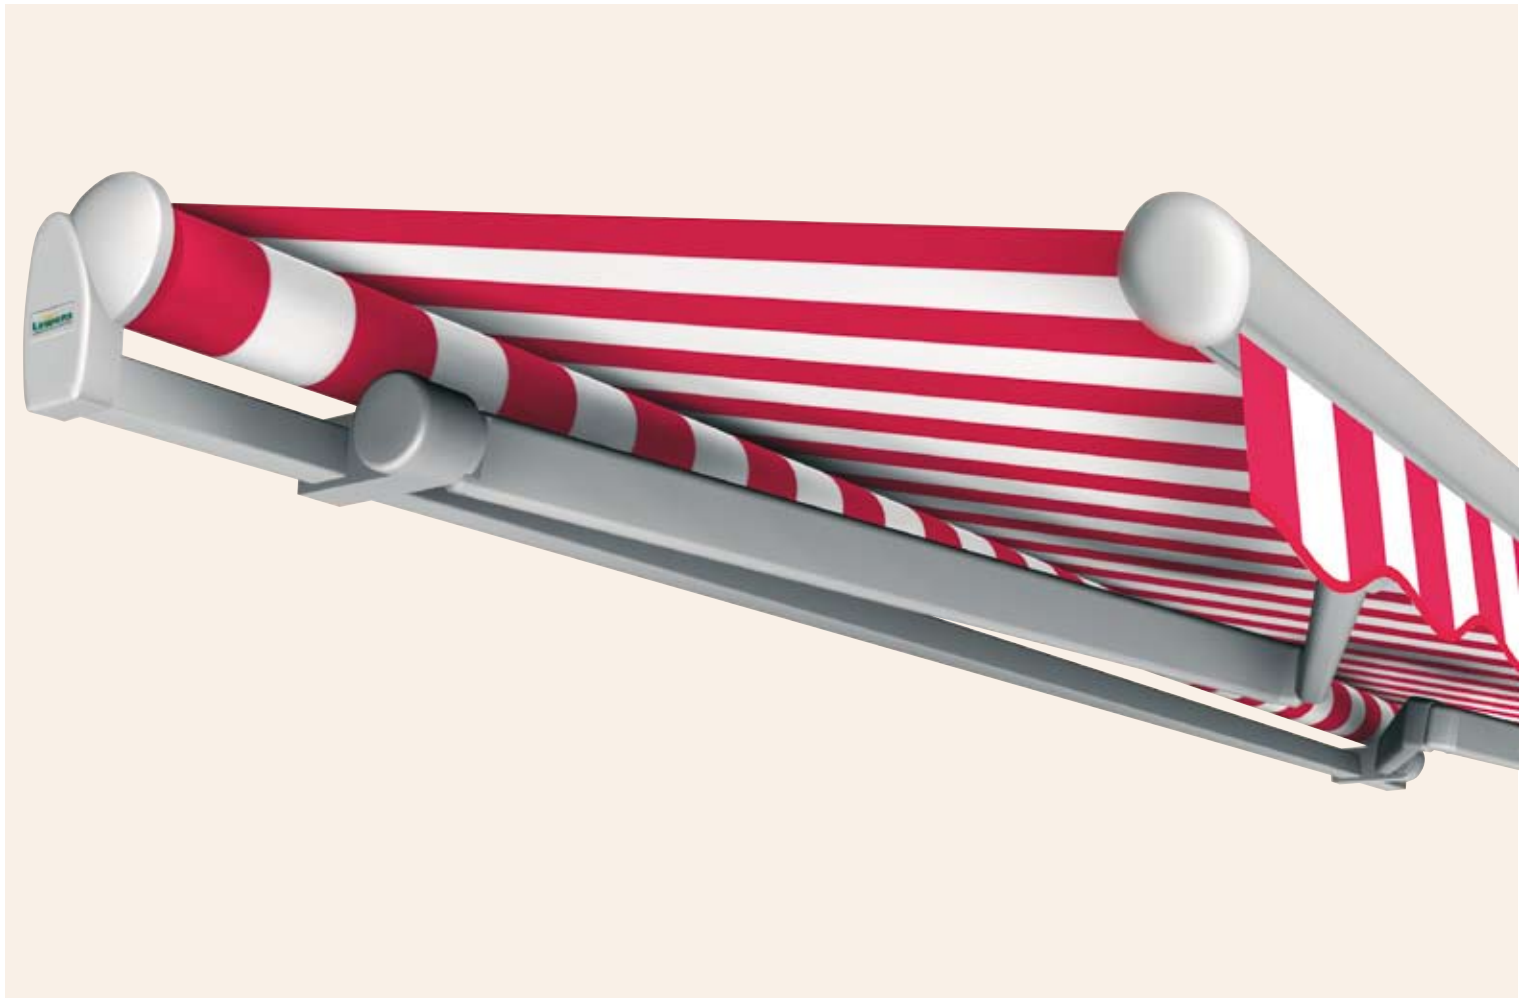

## Modern och kraftig markis för den stora villaterrassen

Hestra Family är en modern och extra kraftig vikarmsmarkis för villaterrasser och balkonger. Den är möjlig att bygga med 4 meters utfall och 6,5 meters bredd (alternativt 3,5 x 7 meter), vilket gör den optimal för den stora villaterrassen. En modern och innovativ terrassmarkis. Hestra Family lämpar sig också mycket väl för kiosker, butiker, restauranger med mera.

# Fakta terrassmarkis/Hestra Family

Plastbeklädd wire över knäleden och robust infästning i vikarmens axelled är exempel på markisens kraftiga konstruktion. Aluminiumtak med gavlar och frontprofil med inbyggd "rullgardin" finns som tillval. Vagga ingår från 4,5 meters bredd.